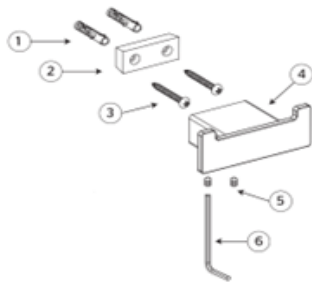

Gancho doble QUADRO 2

Nivel de Revisión Rev.0

INFORMACIÓN TÉCNICA

PARTE

1. Taquetes
2. Ancla
3. Tornillo de sujeción
4. Gancho doble
5. Opresor
6. Llave hexagonal

MATERIAL

Plástico
Aluminio
Acero inoxidable
Acero inoxidable
Acero inoxidable
Acero

ACABADO
QU.06D- Cromo
QU.06D.2-Negro mate

CERTIFICADO

No

Peso del producto
Kg

0.158 kg

DIMENSIONES

ZONA A 75 mm
ZONA B 28 mm
ZONA C 39 mm

MEDIDAS DE INSTALACIÓN

1. Coloque las anclas con la cara lisa contra el muro (a la altura deseada) y marque los barrenos en el muro. Con ayuda de un taladro (no incluido) perforo el muro e introdúzcala los taquetes.
2. Fije las anclas al muro ajustando los tornillos utilizando (no incluido)
3. Sujete el gancho doble a las anclas roscando el opresor, utiizando la llave hexagonal. Verifique que el accesorio quede firmemente instalado al muro.

FUNCIONAMIENTO

1. El producto se debe ensamblar de acuerdo al instructivo de instalación y todas las roscas deben ser compatibles con sus complementos.

CARACTERÍSTICAS

1. El producto cumple con 142 hrs de camara salina.
2. El producto cumple el requisito de peso: soportar una fuerza de 6 kg sin deformarse ni desprenderse durante 30 min.