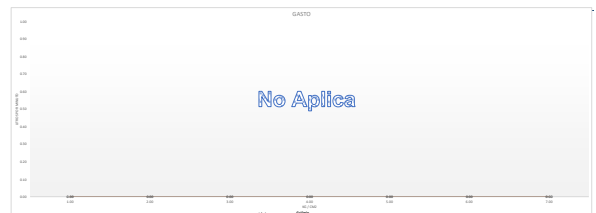

GARANTÍA

Garantía de 100 años contra cualquier defecto de materiales o fabricación. 10 años en acabado cromo, 2 años en otro acabado y 1 en partes móviles.