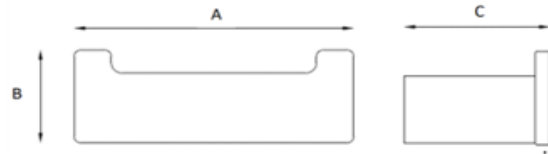

Gancho doble QUADRO 2

Nivel de Revisión Rev.0

INFORMACIÓN TÉCNICA

PARTE

1. Taquetes
2. Ancla
3. Tornillo de sujeción
4. Gancho doble
5. Opresor
6. Llave hexagonal

MATERIAL

Plástico
Aluminio
Acero inoxidable
Acero inoxidable
Acero inoxidable
Acero

ACABADO
QU.06D- Cromo
QU.06D.2-Negro mate

CERTIFICADO

No

Peso del producto
Kg

0.158 kg

DIMENSIONES

ZONA A 75 mm
ZONA B 28 mm
ZONA C 39 mm

MEDIDAS DE INSTALACIÓN

1. Coloque las anclas con la cara lisa contra el muro (a la altura deseada) y marque los barrenos en el muro. Con ayuda de un taladro (no incluido) perforo el muro e introdúzcala los taquetes.
2. Fije las anclas al muro ajustando los tornillos utilizando (no incluido)
3. Sujete el gancho doble a las anclas roscando el opresor, utiizando la llave hexagonal. Verifique que el accesorio quede firmemente instalado al muro.

FUNCIONAMIENTO

1. El producto se debe ensamblar de acuerdo al instructivo de instalación y todas las roscas deben ser compatibles con sus complementos.

CARACTERÍSTICAS

1. El producto cumple con 142 hrs de camara salina.
2. El producto cumple el requisito de peso: soportar una fuerza de 6 kg sin deformarse ni desprenderse durante 30 min.